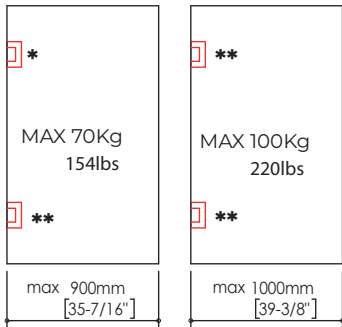

# 4LL1S|DS

- Possibile posizione della porta  
Possible door position  
Posible posición de la puerta
- Chiusura controllata  
Self-closing  
Cierre controlado
- Avvio chiusura controllata  
Start closing  
Inicio cierre controlado
- Posizione libera  
Free standing  
Posición libre
- Stop